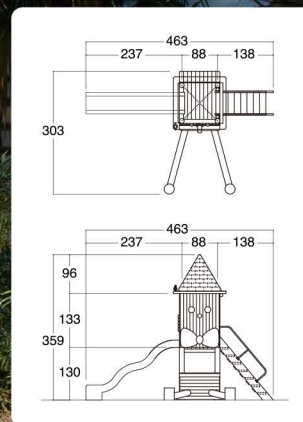

## 新登場!

目の窓から  
外が見渡せるよ!

右腕は  
ウェーブ滑り台

ベンチ

背面

ワクワク  
いっぱい!  
童話の世界で  
遊ぼう!

左腕は階段

脚のベンチで、  
おしゃべりしよう!