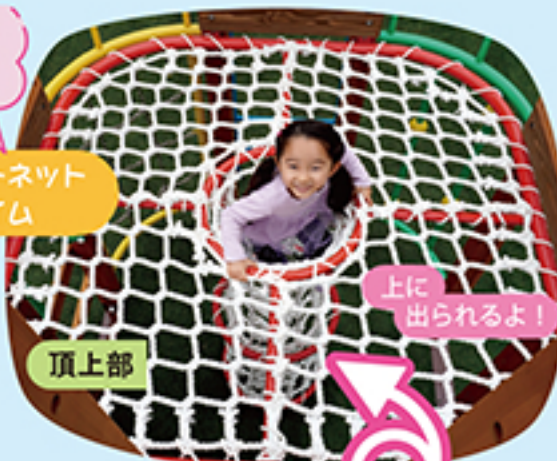

360度どこからでも遊べる!

デラックス

ぐるっとクライムDX

こちらのQRコードから遊具の紹介動画がご覧いただけます。

葉っぱシェリーフの穴から外が見える!

お問い合わせ・ご注文は

チャイルドブックのホームページ <https://www.childbook.co.jp/>

右回り、左回り、下からくぐって、上からも…。360度どこからでも遊べる! だから、ずっと楽しい!

つんてい

はしご登り

背面

ボール登り

千エーン登り

ウォールクライム

はしご登り

ここに注目!

ローネットクライム

頂上部

上に
出られるよ!

下から登って…

昇降部

滑り台

#573029

4歳～6歳