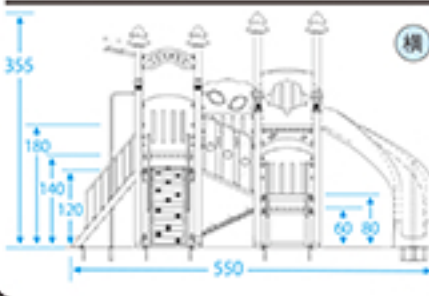

# こどりのもり

3歳～6歳

※らせん状に配置した踊り場と滑りを登っていくと、滑り台までたどりつきます。

緑の木々に囲まれて  
小鳥たちに見守られ  
楽しい遊びがいっぱい  
みんなで遊べる  
いつでも遊べる  
ここはみんなの楽しい森

こちらのQRから  
遊具の紹介動画が  
ご覧いただけます。

階段側

背面

滑り台側

#570991

3歳～6歳

10%税込 **7,623,000** 円

本体価格 **6,930,000** 円

【材質】 スチール、国産スギ (防虫防腐処理)、FRP  
高濃度ポリエチレン、ポリカーボネート

【重さ】 1,095kg

※据え置き式(一部埋設)。運賃・組み立て設置費は別途かかります。