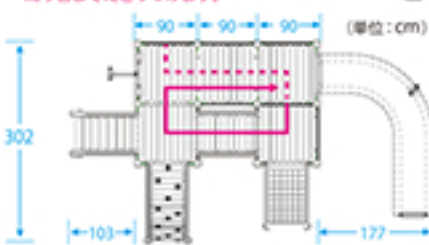

# こどりのもり

3歳～6歳

※らせん状に配置した踊り場と滑りを登っていくと、滑り台までたどりつきます。

緑の木々に囲まれて  
小鳥たちに見守られ  
楽しい遊びがいっぱい  
みんなで遊べる  
いつでも遊べる  
ここはみんなの楽しい森

こちらのQRから  
遊具の紹介動画が  
ご覧いただけます。

階段側

背面

滑り台側

#570991

3歳～6歳

10%税込 **7,623,000** 円

本体価格 **6,930,000** 円

【材質】 スチール、国産スギ (防虫防腐処理)、FRP  
高濃度ポリエチレン、ポリカーボネート

【重さ】 1,095kg

※据え置き式(一部埋設)。運賃・組み立て設置費は別途かかります。