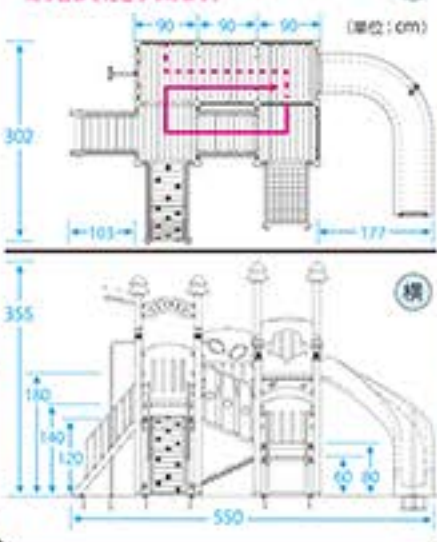

Original Project
by ChildBoo チャイルドファームシリーズ

※ラセン状に配置した踏み場と滑りを登っていき、滑り台までたどりつきます。

こどりがいっぱい!

#570991

こどりのもり

3歳~6歳

緑の木々に囲まれて
小鳥たちに見守られ
楽しい遊びがいっぱい
みんなで遊べる
いつでも遊べる
ここはみんなの楽しい森

#570991 3歳~6歳
10%税込 **7,623,000** 円
本体価格 6,930,000 円
【材質】 スチール、国産スギ (防虫防霉処理)、FRP
高濃度ポリエチレン、ポリカーボネート
【重さ】 1,095kg