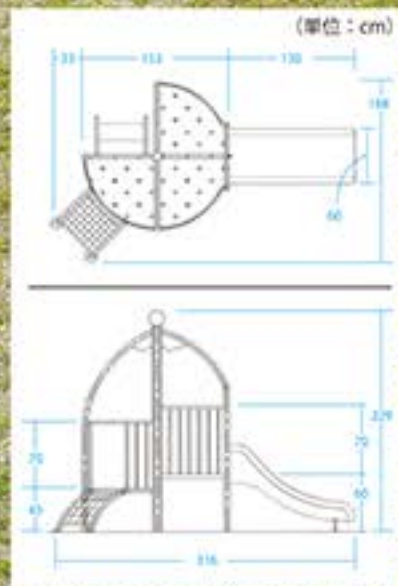

ひよこシリーズ

たまごジム

#571932

2歳～6歳

10%税込 **1,863,400円**

本体価格 1,694,000円

【材質】 スチール、ポリエチレン
【重さ】 170kg

※取っ替え式（アンカー9本）
※運搬・組み立て設置費は別途がかかります。

たまごの殻が
ちよこっと強っています

お問い合わせ・ご注文は

チャイルドブックのホームページ <https://www.childbook.co.jp/>

階段

ネット太鼓はしご

このかわいらしさ
きっと遊びたくなる

こちらのQRコードから
遊具の紹介動画が
ご覧いただけます。

滑り台